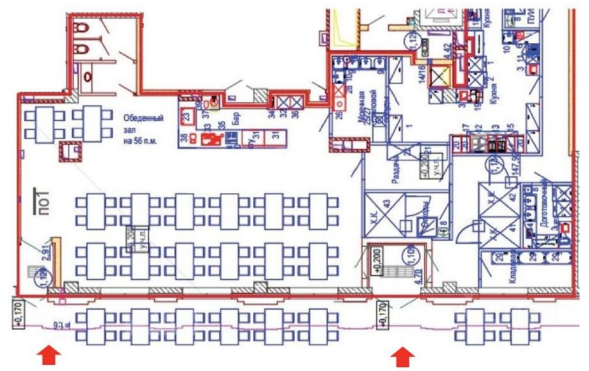

Помещение сдано в аренду Мята Lounge.

Подземная парковка рассчитана на 427 машиномест.

Свободная продажа.

Расположение корпусов

Технологический проект

Расположение