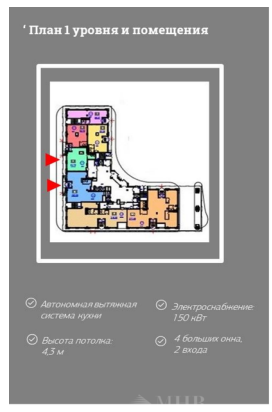

Жилая часть элитного комплекса «Сады Пекина» - это два 13-ти этажных корпуса, в которых расположены 360 комфортных апартаментов, а также панорамные пентхаусы на крышах.

Автономная вытяжная система кухни, выделенная электрическая мощность 150 Квт.

Помещение сдано в аренду Мята Lounge.

Подземная парковка рассчитана на 427 машиномест.

Свободная продажа.

Расположение корпусов

Технологический проект

Расположение