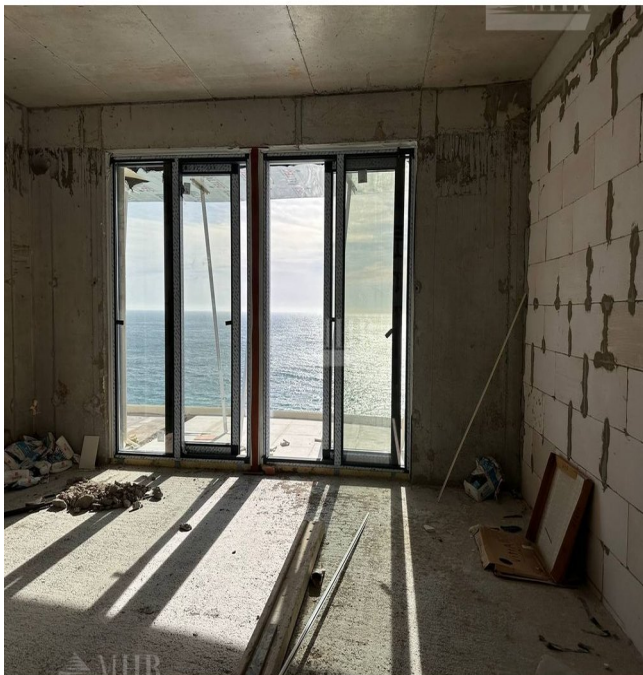

О здании

Вид недвижимости: Новостройка
Этажей: 10

Дополнительно

Тип сделки: Продажа
Парковка: Подземная

Описание объекта

ЖК Скай Плаза 4.0 – 11-этажный новострой класса «элит» на побережье Черного моря. Для людей, желающих инвестировать в своё будущее, лучшее решение - это вложить средства в покупку недвижимости в ЖК «Скай Плаза 4.0».

По типу конструкции здание представляет собой монолитный блок, возводимый по современным технологиям. Здание имеет волнообразный фасад, отличается в целом привлекательным внешним видом и спокойным интерьером внутри. Половина комплекса отведена под апартаменты, половину будущий владелец ЖК будет сдавать в аренду постояльцам гостиницы.

Как для постоянных, так и для временных жильцов здесь предусмотрены комфортабельные условия пребывания. Комплекс располагается на первой линии моря, откуда к обустроенному чистому пляжу не более 10 м. На самом верхнем этаже предусмотрены два пентхауса. Здание будет отапливаться при помощи индивидуальной крышной газовой котельной. Для стоянки машин предусмотрен двухуровневый подземный паркинг, располагающихся на двух этажах.

Гостиничная часть ЖК Скай Плаза 4.0 идеально подойдёт тем, кто не любит типичную гостиничную обстановку. Но хочет провести свой отпуск или командировку в духе домашнего уюта и тепла.

Богатая инфраструктура района способствует комфортному пребыванию жильцов как временного, так и постоянного размещения. Поблизости расположены рестораны, аптека, есть тренажерные залы и аквапарк. В получасовой доступности – знаменитая Ялтинская набережная, где в летний вечер можно ощутить всю прелесть крымского променада.