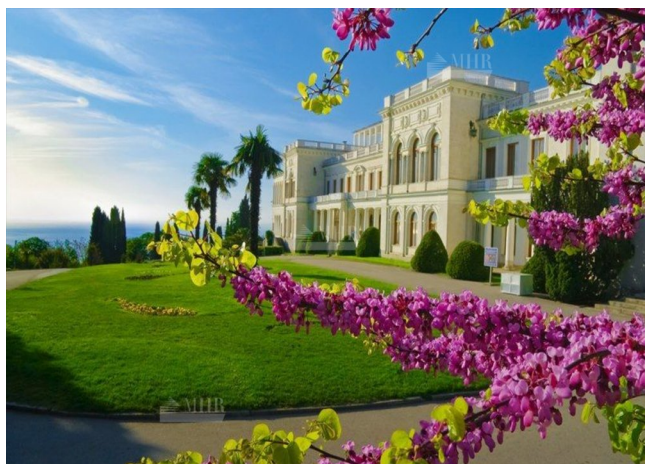

Описание объекта

Предлагаем вам приобрести отдельно стоящее 3-этажное строение, расположенное в живописном и тихом районе, неподалеку от Ливадийского дворца и парка. Это идеальное место для ведения успешного бизнеса!

Описание объекта: