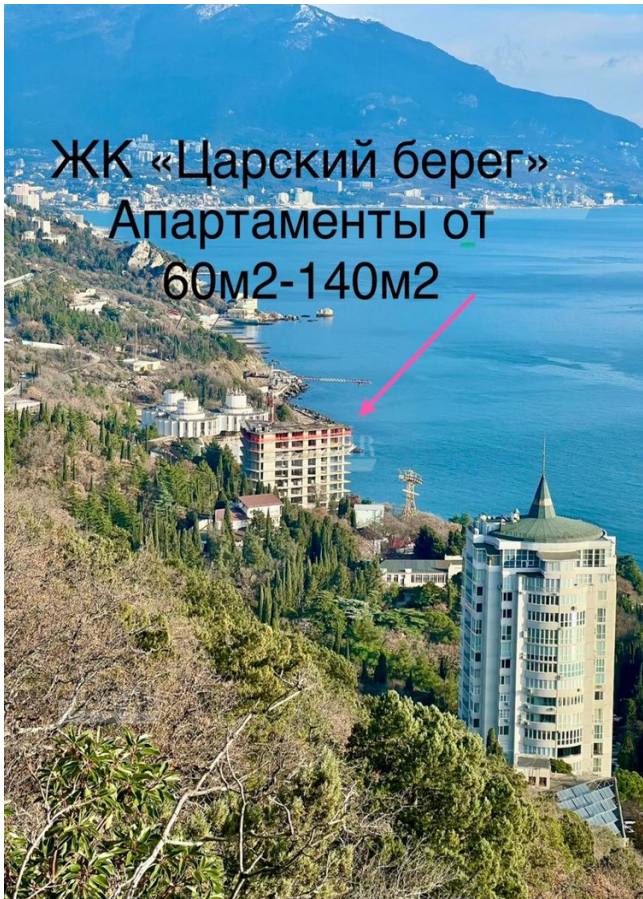

ЦАРСКИЙ БЕРЕГ
АПАРТАМЕНТЫ В ЯЛТЕ

АПАРТАМЕНТЫ В ЯЛТЕ ТИП 5
72,0 м²

ЦАРСКИЙ БЕРЕГ

АПАРТАМЕНТЫ В ЯЛТЕ ТИП 5
72,0 м²

ЦАРСКИЙ БЕРЕГ

ТИП 4

Общая площадь 140,0 м²
Площадь апартамента 91,3 м²
Жилая площадь 73,7 м²

Высота потолков 3 м
Видовая терраса 48,47 м²
Три стороны света

СТОИМОСТЬ:
от 27,8 млн.руб