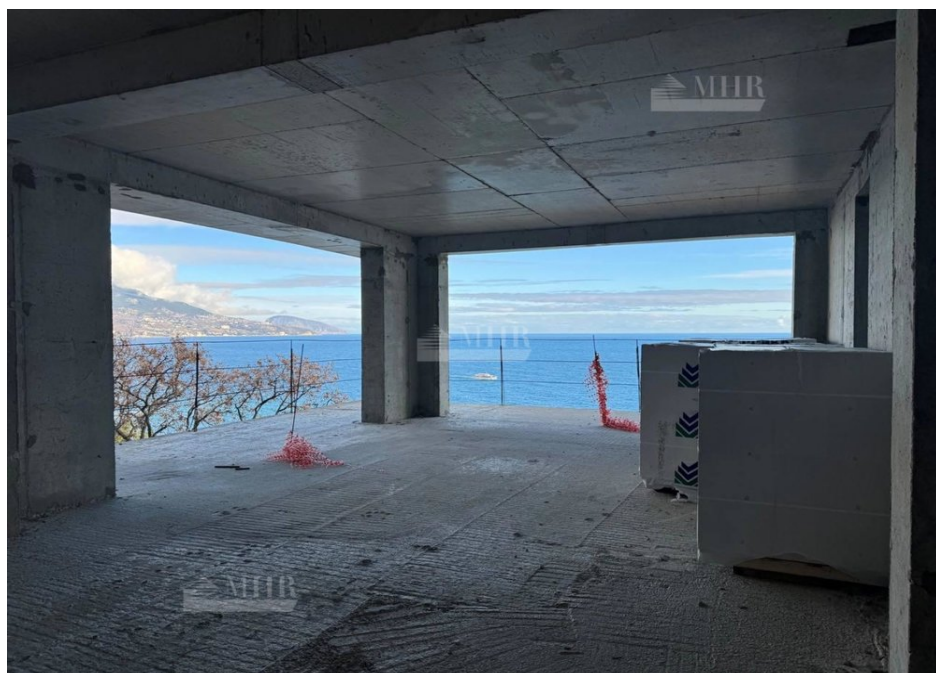

О здании

Вид недвижимости: Новостройка
Этажей: 14
Вид из окон: На улицу

Дополнительно

Тип сделки: Продажа

Описание объекта

В Ялте, в живописном районе Золотого пляжа, предлагаются видовые апартаменты, расположенные в п.г.т. Курпаты. Это уникальное место находится всего в пяти километрах от центра Ялты, между культурными и туристическими Ливадией и Гаспррой. ЖК "Царский берег" представляет собой 14-этажный клубный дом, который предлагает комфортные апартаменты в исторической локации на первой береговой линии, что создает возможность наслаждаться великолепными панорамными видами как на море, так и на горы.

Одним из главных преимуществ этого жилого комплекса является приватность его территории и наличие галечного пляжа, что создает атмосферу уединения и покоя, даже при близости к городской инфраструктуре. Это идеальное решение для тех, кто хочет наслаждаться всеми благами городской жизни, оставаясь в спокойной и живописной обстановке.

Проект "Царский берег" оснащен современными системами жизнеобеспечения, что обеспечивает высокий уровень комфорта для жителей. Новейшие строительные технологии и высококачественные материалы позволяют гарантировать надежность и долговечность строений. Используемый монолитно-каркасный тип строительства обеспечивает не только быструю реализацию проекта, но и устойчивость и безопасность.

Предлагаемые апартаменты имеют общую площадь 72 м², включая жилую площадь 44.5 м² и площадь террасы, которая составит 14.4 м², что позволяет создать комфортное пространство для отдыха и жизни. Высокие потолки в 3 метра добавляют легкости и объема интерьеру, создавая атмосферу простора. Это отличная возможность для тех, кто ищет идеальное место для жизни или отдыха у моря, в окружении красивых пейзажей и комфорта городской инфраструктуры.