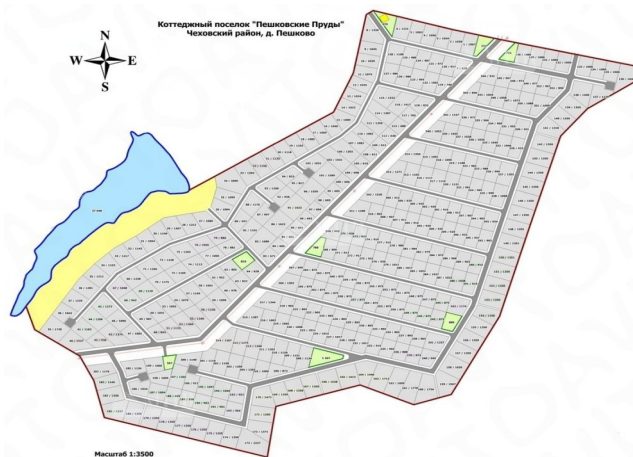

## Описание объекта

Выгодное предложение для инвестиций!

В пул входит 129 участков: 105 участков площадью от 8 до 16 соток, пригодны для продажи, а 24 участка, используются под инфраструктуру посёлка (берег, детская площадка, дороги, ЛЭП и тп).

Ряд участков находится внутри освоенной части посёлка, а ряд можно выделить в отдельный проект (требуется дополнительная проработка вопроса о целесообразности )

Красивое место, экологически чистый район, посёлок граничит с лесом и правым притоком реки Лопасни в виде живописных каскадов озёр.

## Расположение