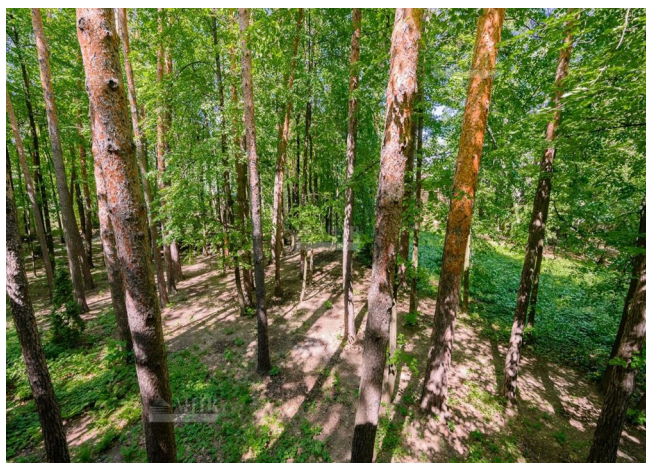

Газоснабжение: Магистральный

Водоснабжение: Центральное

Канализация: Центральная

Дополнительно

Тип сделки: Продажа

Охрана: Есть

Описание объекта

Лесной участок с домом. Дом без внутренней отделки, расположенный в коттеджном поселке "Грибово", на живописном земельном участке площадью 28,6 соток. Правильной формы. В тихом месте поселка.