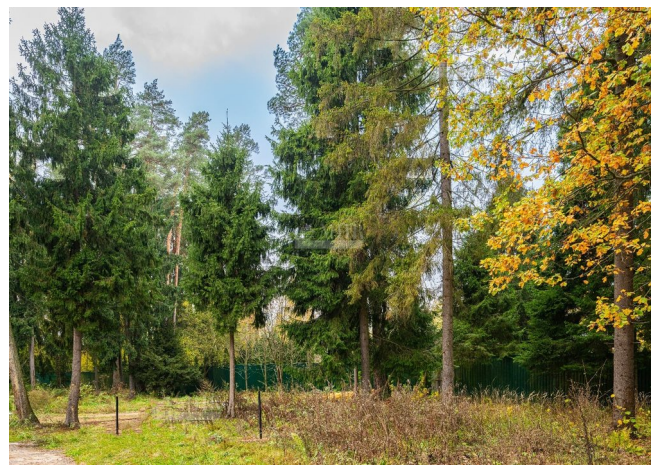

Предлагаем к покупке ровный участок под застройку 18,7 соток в окружении хвойного леса в камерном охраняемом посёлке Геодар, на участке растут взрослые дубы, сосны и ели.

Организован удобный и презентабельный подъезд. Из окон будущего коттеджа будут открываться живописные виды на корабельные сосны и лес.

Уютный камерный коттеджный посёлок на 10 домов, окруженный вековыми деревьями. На въезде КПП и шлагбаум, вся территория огорожена единым забором и освещается в вечернее время.

Установлены камеры видеонаблюдения, построен уютный клубный дом, идёт благоустройство общественной территории площадью 0,5 га, там же строится многофункциональная спортивная площадка.

Посёлок находится рядом с Москвой-рекой, что обеспечивает пляжный отдых и купание в теплое время года, а также пешие и велосипедные прогулки вдоль набережной.

Расположение