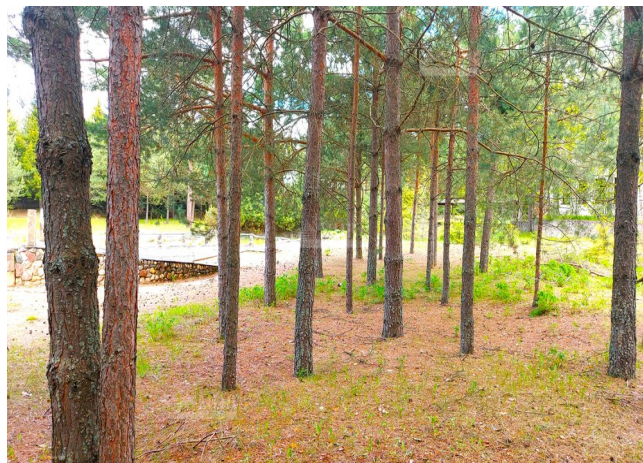

формы, без перепада высот. С участка вид на лесной склон. Посёлок в окружении соснового бора, полностью застроен, обжитой.

Строго охраняемый коттеджный посёлок в окружении соснового бора. На территории посёлка: пруд, зона отдыха с шезлонгами, теннисный корт, волейбольная площадка с кварцевым песком, детская и спортивные площадки, хоккейная коробка.

В 5 минутах езды на машине- клуб Лужки: рестораны, СПА комплекс, горнолыжный спуск с подъемником, ледовый дворец, бассейн, пруд с чистой водой и песчаный пляж. В 10-15 минутах езды на машине-школа, дворец спорта, рестораны, магазины и многое другое.