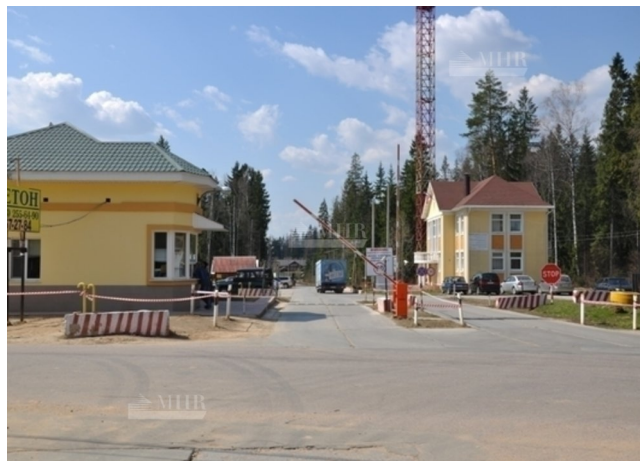

О земельном участке:

Площадь -1 260 кв. м.

Для индивидуального жилищного строительства,

рядом с центральным КПП и живописным озером.

Газ, канализация, эл-во, вода - центральные (по границе с участком),(без забора).

рядом остановка, до ст. "Голицыно" Белорусского направления 31 минута маршрутным такси №48. До МКАДа на машине 45 минут на авто.