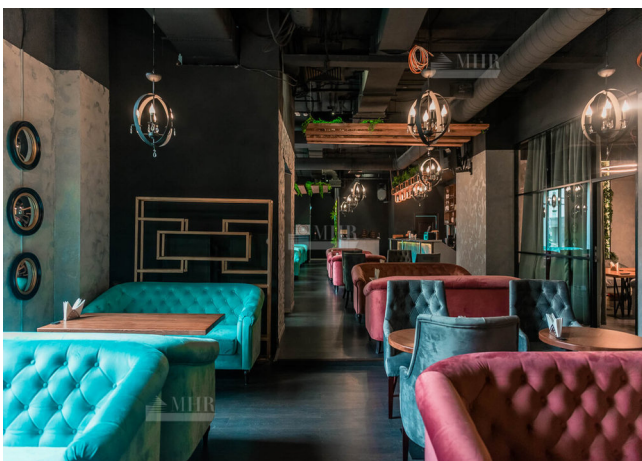

Свободная продажа.