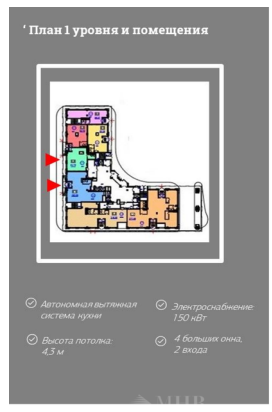

Помещение сдано в аренду Мята Lounge.

Подземная парковка рассчитана на 427 машиномест.

Свободная продажа.

Расположение корпусов

Технологический проект

Расположение