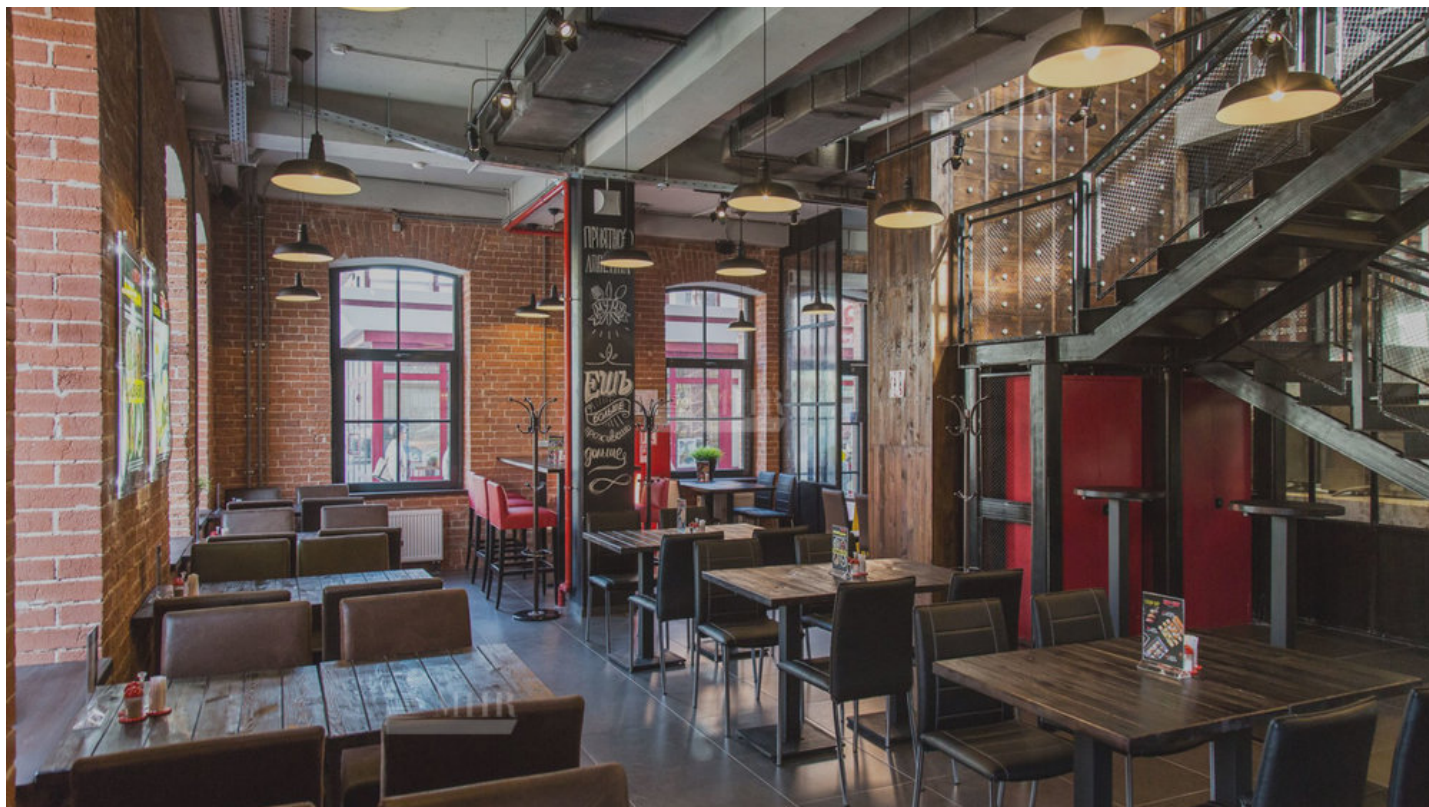

ПСН на 1 этаже ID: 5694

1 160 835 руб. / мес. 199 кв.м.

Расположение

Район: Басманный
Адрес: Россия, Москва, Нижний Сусальный переулок, 5с1
Метро: Курская (Арбатско-Покровская линия)
Регион: Москва

О здании

Название БЦ: БЦ Завод Арма
Класс: А
Этажей: 3
Водоснабжение: Центральное
Отопление: Центральное
Электричество: 25

Описание

Тип объекта: Помещение свободного назначения
Этаж: 1
Площадь: 199
Высота потолков: 3
Отделка: Под чистовую
Ремонт: Евро

Дополнительно

Тип сделки: Аренда
Охрана: Есть
Паркинг: Наземный

Описание объекта