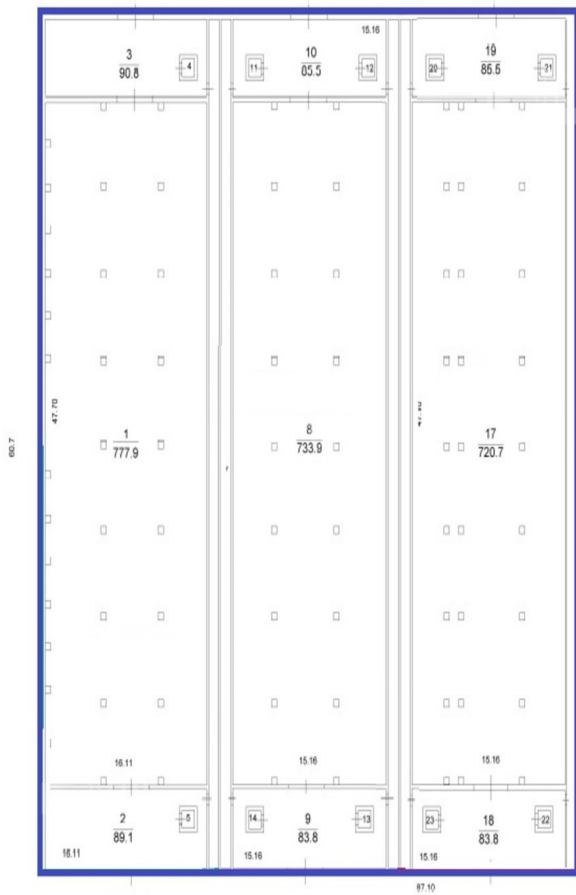

Населённый пункт: Большое Свинорье

О здании

Класс: С

Этажей: 1

Электричество: 150

Описание

Тип объекта: Склад

Площадь: 3000

Описание объекта

К продаже предлагается складское помещение общей площадью 3000 м². Электричество 150 кВт. Огороженная и охраняемая территория. Класс-С. Общая площадь: 3000 м². Высота потолков: 7 м. Ворота для погрузки/разгрузки на уровне 0,00м. Бетонный пол. Площадь земельного участка: 0,3 га. Шаг колонн: 6х6. Есть наземная парковка. Склад не отапливаемый. Конфиденциальность - гарантирована.

Расположение