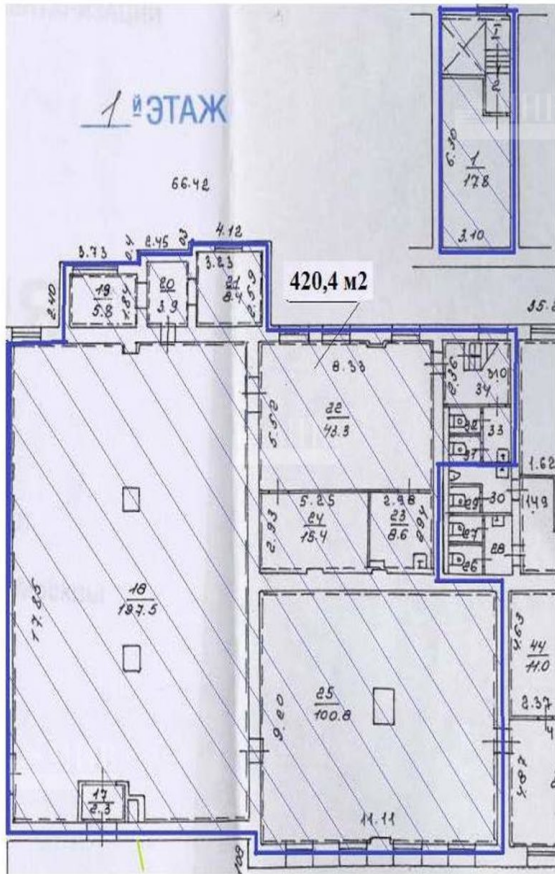

Расположение