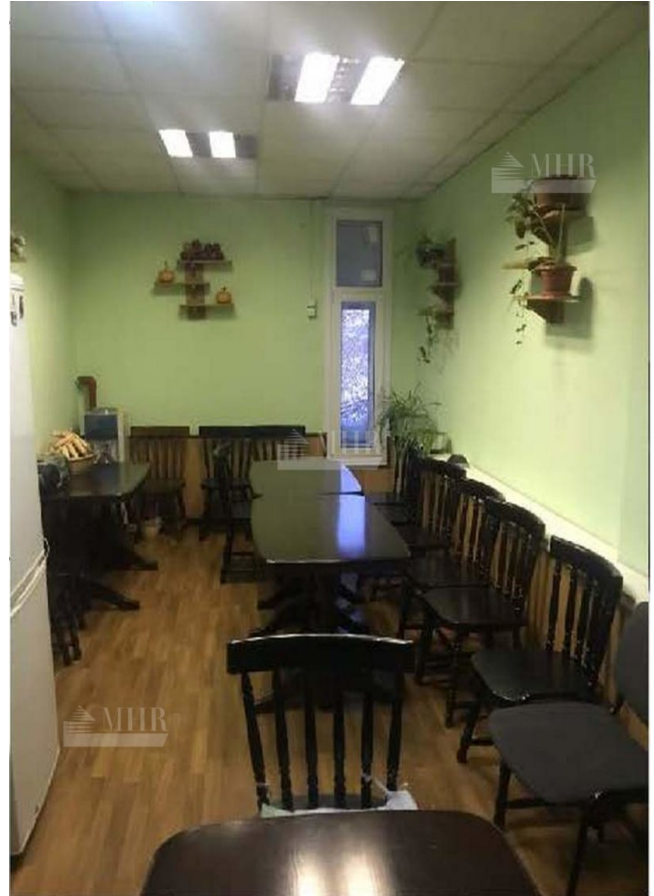

Расположение