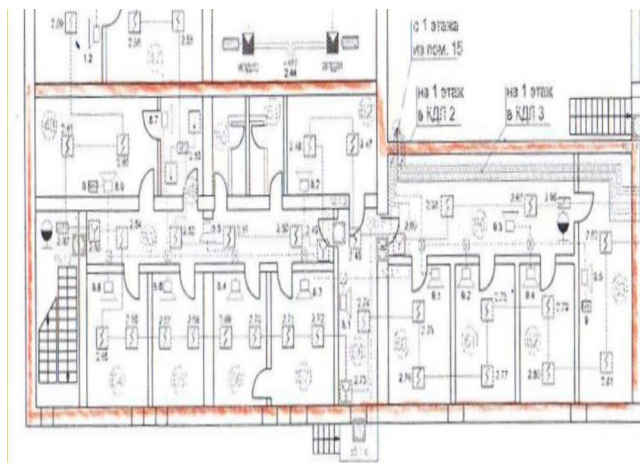

Описание объекта

Предлагаем в аренду офисное помещение, расположенное в производственно-складском комплексе в г. Люберцы. Офис, расположен на 2 этаже административного здания, общей площадью 224,3 кв.м. под ключ с мебелью. Высота потолка 3,14м, зальная планировка, с/у, отдельный вход с улицы. Назначение: офис продаж, торговое представительство, шоу-рум и т.п.

На территории комплекса: охраняемая территория, ограждение, КПП, видеонаблюдение, электричество - своя подстанция 600 кВт. Парковочные места для автомобилей: Легковые - 20 мест, грузовые - 10 мест.