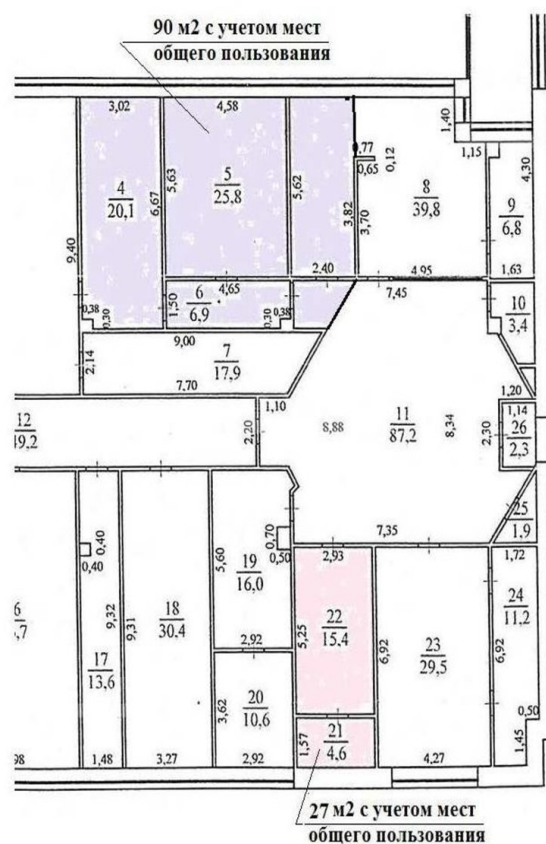

Предлагается в аренду офис в БЦ «Туполев-Плаза», общей площадью 27 кв.м. на 1 этаже, планировка: ресепшен+кабинет. В стоимость входят: НДС-20%, электроэнергия и другие коммунальные платежи, эксплуатационные расходы и охрана.

БЦ «Туполев-Плаза» - это 5-ти этажное презентабельное здание, расположенное на огороженной территории в Басманном районе ЦАО столицы в 15 минут ходьбы от станции метро «Бауманская». Удобный подъезд от набережной Ак. Туполева, улиц Бауманская, Радио, Старая Басманная, ТТК.

БЦ «Туполев Плаза» имеет роскошные интерьеры, красивые фасады, что создает дух настоящей респектабельности и презентабельности.

БЦ «Туполев Плаза» – это очень современный и прагматичный деловой центр с превосходным техническим оснащением, круглосуточной охраной и профессиональной службой ресепшен. Здесь предлагаются образцовые помещения коридорно-кабинетной планировки, с качественным напольным покрытием и подвесными потолками.

Расположение