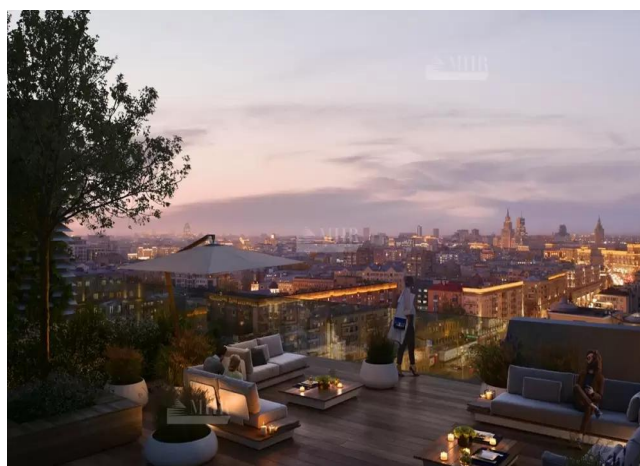

Предлагаем на продажу пентхаус с отделкой Whitebox в двух современных башнях над торговой галереей, где будет расположена вся необходимая инфраструктура для комфортной жизни. Из всех апартаментов открывается вид на центр Москвы. ЖК оснащен современными технологиями: ежесекундный контроль состояния дома, автоматическое регулирование температуры приборов, приточно-вытяжная вентиляция с центральным кондиционированием воздуха, многоуровневая система очистки воды, высококачественные стеклопакеты с высоким уровнем шумоизоляции и возможностью проветривания. Своя служба ресепшн. Техническая служба эксплуатации и обслуживания. Высокоскоростные бесшумные лифты Schindler, система контроля и управления доступом, высокоскоростной интернет, телефонные линии, ТВ. Подземный паркинг 4 уровня.

Дом Shkalov расположен в историческом районе с богатейшей и сложившейся инфраструктурой. Детские сады, школы, поликлиники и медцентры, престижные вузы, парки и музеи и многое другое.