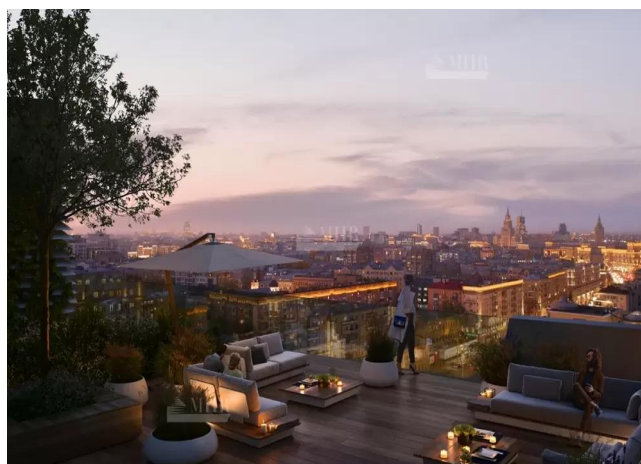

Отделка: Под чистовую

Описание объекта

Предлагаем на продажу пентхаус с отделкой Whitebox в двух современных башнях над торговой галереей, где будет расположена вся необходимая инфраструктура для комфортной жизни. Из всех апартаментов открывается вид на центр Москвы. ЖК оснащен современными технологиями: ежесекундный контроль состояния дома, автоматическое регулирование температуры приборов, приточно-вытяжная вентиляция с центральным кондиционированием воздуха, многоуровневая система очистки воды, высококачественные стеклопакеты с высоким уровнем шумоизоляции и возможностью проветривания. Своя служба ресепшн. Техническая служба эксплуатации и обслуживания. Высокоскоростные бесшумные лифты Schindler, система контроля и управления доступом, высокоскоростной интернет, телефонные линии, ТВ. Подземный паркинг 4 уровня.

Дом Chkalov расположен в историческом районе с богатейшей и сложившейся инфраструктурой. Детские сады, школы, поликлиники и медцентры, престижные вузы, парки и музеи и многое другое.