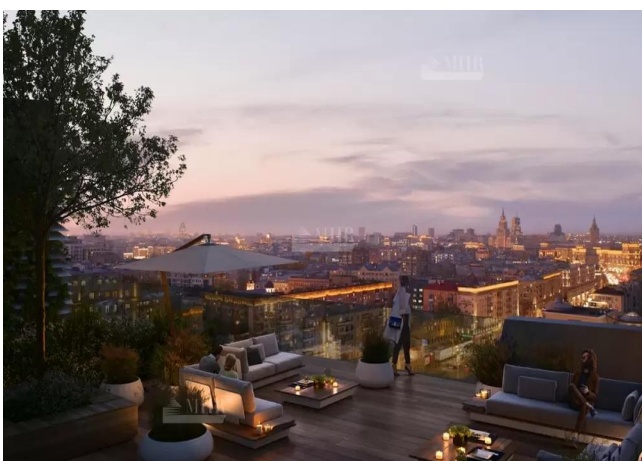

## Описание объекта

Предлагаем апартаменты с премиальной отделкой в двух современных башнях над торговой галереей, где будет расположена вся необходимая инфраструктура для комфортной жизни. Из всех апартаментов открывается вид на центр Москвы. ЖК оснащен современными технологиями: ежесекундный контроль состояния дома, автоматическое регулирование температуры приборов, приточно-вытяжная вентиляция с центральным кондиционированием воздуха, многоуровневая система очистки воды, высококачественные стеклопакеты с высоким уровнем шумоизоляции и возможностью проветривания. Своя служба ресепшн. Техническая служба эксплуатации и обслуживания. Высокоскоростные бесшумные лифты Schindler, система контроля и управления доступом, высокоскоростной интернет, телефонные линии, ТВ. Подземный паркинг 4 уровня.

Дом Shkalov расположен в историческом районе с богатейшей и сложившейся инфраструктурой. Детские сады, школы, поликлиники и медцентры, престижные вузы, парки и музеи и многое другое.