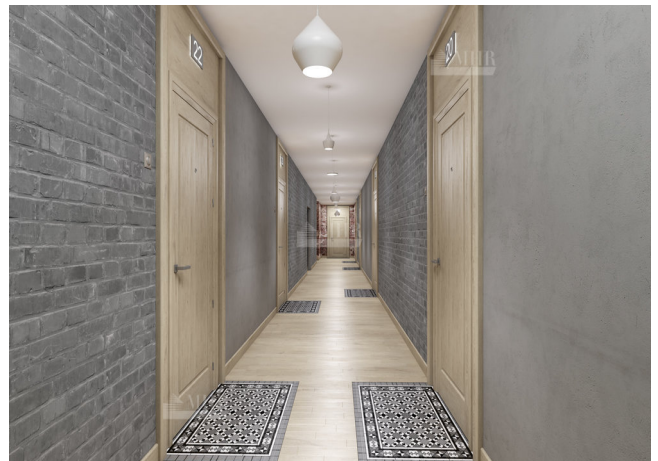

«Рассвет», или «Рассвет Loft-Studio» находится в Пресненском районе г. Москвы. Район относится к Центральному административному округу и является очень престижным. Комплекс расположен на территории мебельной фабрики «Мюръ и Мерилиз», которая функционировала в 19 веке. Неподалеку от ЖК, на расстоянии 1,5 км, находится Белорусский вокзал. Ближайшая станция метро – «улица 1905 года», расположена в 400 метрах от комплекса. Расстояние до Садового кольца – 1 км, до ТТК – 1,6 км. Возможен проезд в центр Москвы на личном автотранспорте по ул. Красная Пресня.