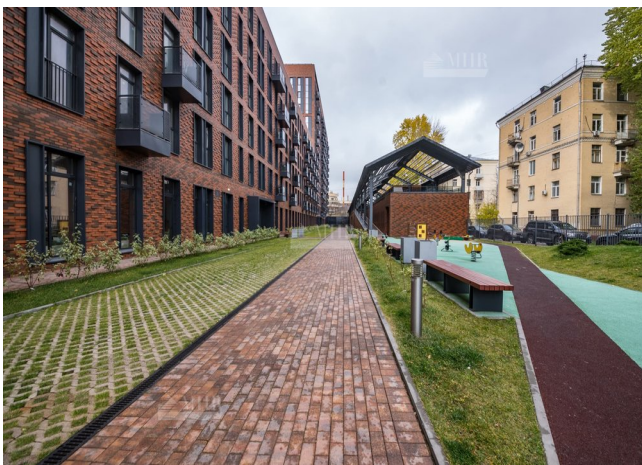

## Описание объекта

Продается квартира в ЖК Резиденция Композиторов, расположенная на 10 этаже, общей площадью 116,9 кв.м. В квартире выполнены следующие виды работ: готов дизайн проект, выставлены перегородки, разведены сети (электричество, вода, канализация, отопление), частично сделана стяжка. Потолки в чистом виде 3 м., окна в "пол". Виды открываются на восток в сторону набережной. По разработанному дизайн-проекту предполагается следующая планировка: открытая кухня-гостиная - столовая, гостевая, детская, спальня, санузел/постирочная, совмещенный санузел, гардеробная, кладовая-гардеробная. ЖК Резиденция Композиторов - это закрытый двор с детскими и спортивными площадками, детский сад, фитнес с бассейном. Магазины и кафе на первых этажах. Также это прогулки по набережной, в непосредственной близости находится Московский международный дом музыки, садовое кольцо.