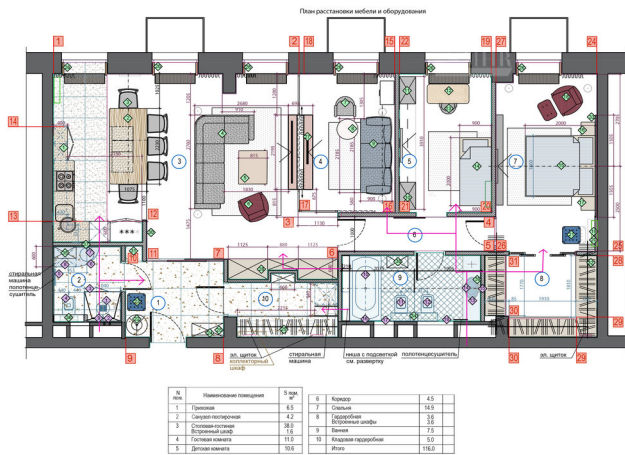

### Описание

**Тип объекта:** Квартира  
**Этаж:** 10  
**Площадь:** 116.9 кв.м  
**Количество комнат:** 4  
**Количество спален:** 3  
**Количество совмещённых санузлов:** 1  
**Количество отдельных санузлов:** 1  
**Высота потолков:** 3 м.  
**Отделка:** Под чистовую

## Описание объекта

Продается квартира в ЖК Резиденция Композиторов, расположенная на 10 этаже, общей площадью 116,9 кв.м. В квартире выполнены следующие виды работ: готов дизайн проект, выставлены перегородки, разведены сети (электричество, вода, канализация, отопление), частично сделана стяжка. Потолки в чистом виде 3 м., окна в "пол". Виды открываются на восток в сторону набережной. По разработанному дизайн-проекту предполагается следующая планировка: открытая кухня-гостиная - столовая, гостевая, детская, спальня, санузел/постирочная, совмещенный санузел, гардеробная, кладовая-гардеробная. ЖК Резиденция Композиторов - это закрытый двор с детскими и спортивными площадками, детский сад, фитнес с бассейном. Магазины и кафе на первых этажах. Также это прогулки по набережной, в непосредственной близости находится Московский международный дом музыки, садовое кольцо.