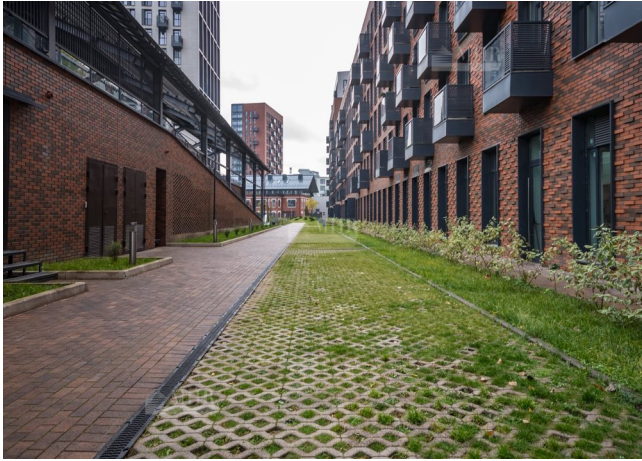

## Описание объекта

Продается квартира в ЖК Резиденция Композиторов, расположенная на 10 этаже, общей площадью 116,9 кв.м. В квартире выполнены следующие виды работ: готов дизайн проект, выставлены перегородки, разведены сети (электричество, вода, канализация, отопление), частично сделана стяжка. Потолки в чистом виде 3 м., окна в "пол". Виды открываются на восток в сторону набережной. По разработанному дизайн-проекту предполагается следующая планировка: открытая кухня-гостиная - столовая, гостевая, детская, спальня, санузел/постирочная, совмещенный санузел, гардеробная, кладовая-гардеробная. ЖК Резиденция Композиторов - это закрытый двор с детскими и спортивными площадками, детский сад, фитнес с бассейном. Магазины и кафе на первых этажах. Также это прогулки по набережной, в непосредственной близости находится Московский международный дом музыки, садовое кольцо.