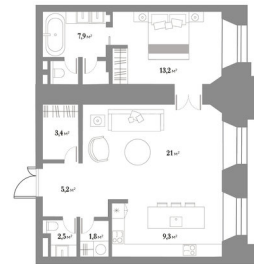

АПАРТАМЕНТ 4.33

Секция **HERITAGE**
Этаж 4

KUZNETSKY MOST 12
by LAODE