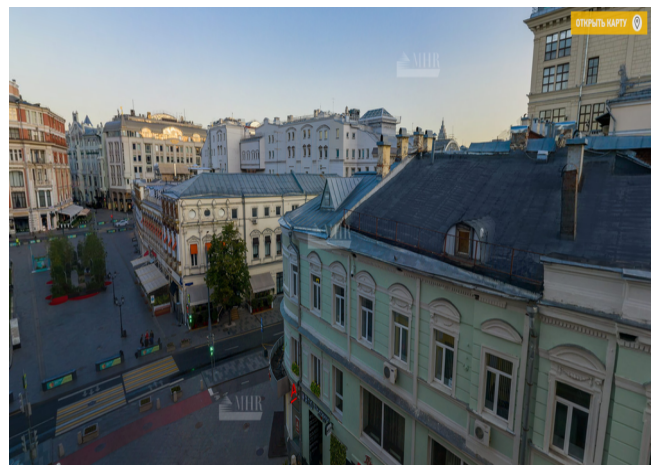

АПАРТАМЕНТ 4.33

Секция **HERITAGE**
Этаж 4

KUZNETSKY MOST 12
by LAODE