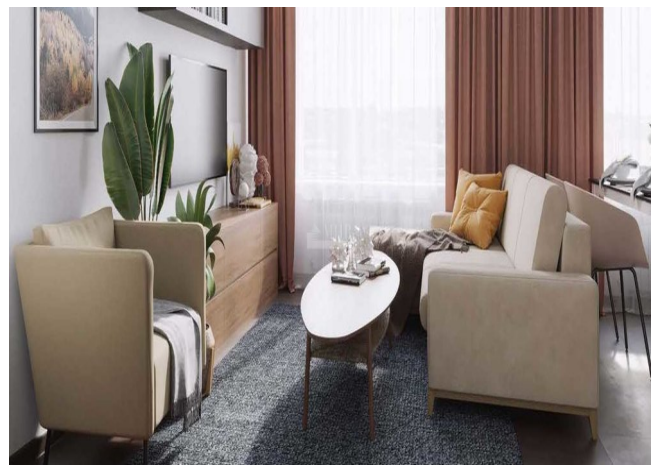

Расположение