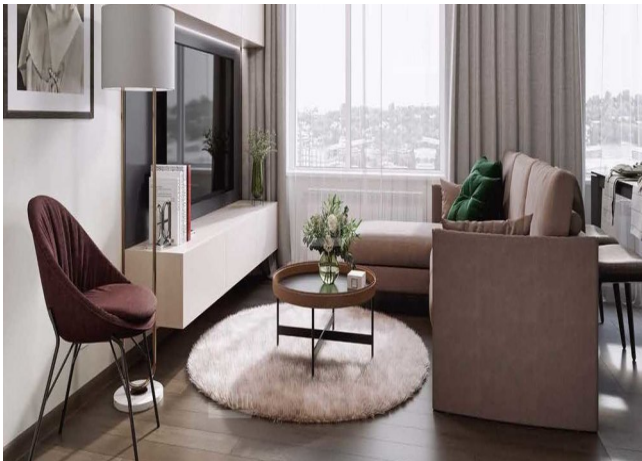

Расположение