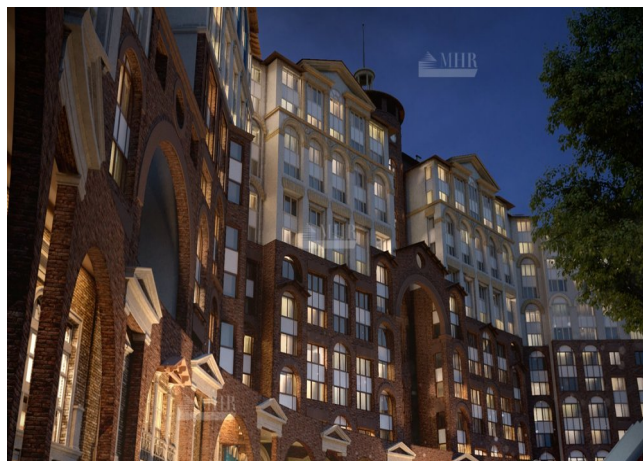

Описание объекта

Предлагаем к продаже 2-комнатную квартиру в ЖК "Римский". Квартира располагается в 7 корпусе на 6 этаже, общей площадью 56,5 кв.м. Квартира без отделки.

Цена ниже рыночной на 10%!

ЖК "Римский" находится всего в 2 км. от МКАД и в 15 минутах на транспорте от метро Домодедовская и Марьино. Внутренняя инфраструктура: 4 детских сада на территории квартала, школа на 1350 учеников, 2 медицинских центра (взрослы и детский), магазины, супермаркеты, банк и многое другое, детские площадки, спортивные зоны с тренажерами, зона отдыха у фонтана, беседки и площадки для отдыха взрослых, гипоаллергенные растения и покрытия на площадках.

Комфорт и безопасность: огороженная территория с видеонаблюдением, подземный паркинг, индивидуальный дизайн входных групп, помещения для колясок и велосипедов в подъезде, зона для консервации, кладовые помещения, помывочные для питомцев.