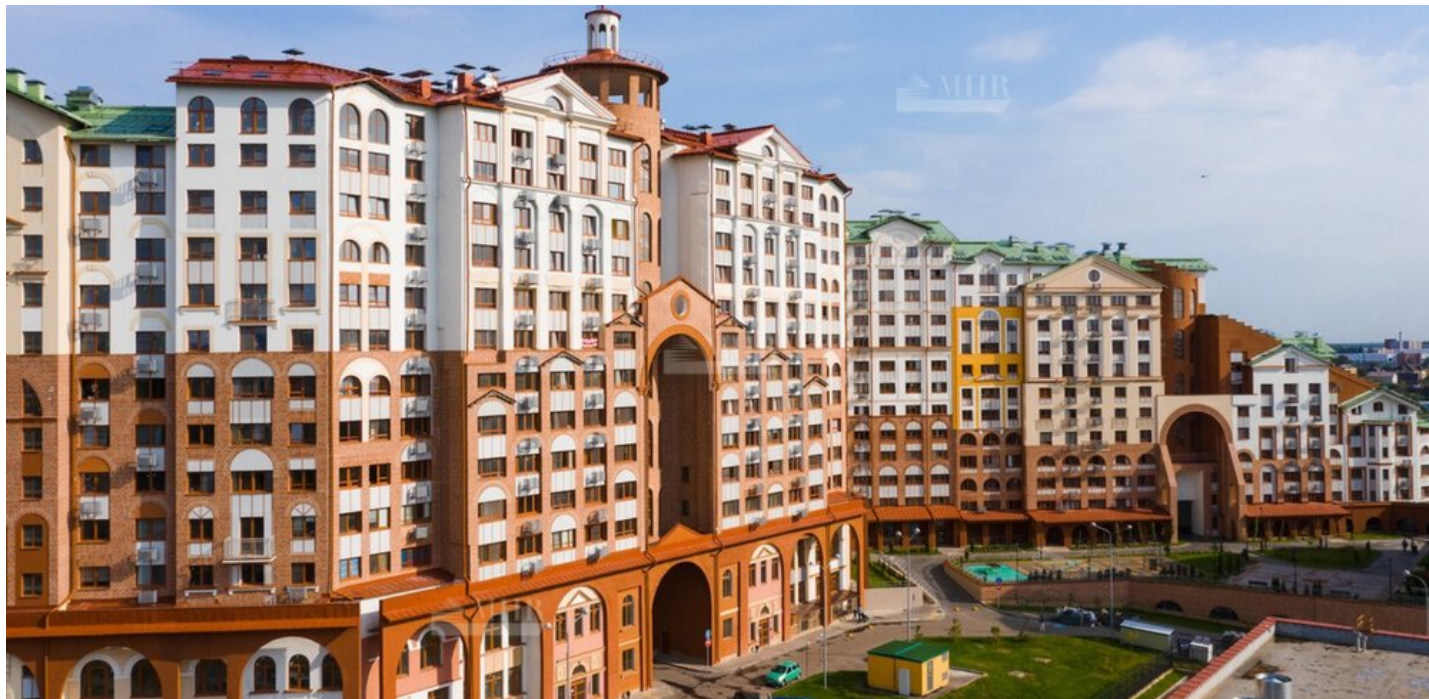

2-комнатная квартира в ЖК "Римский" ID: 6673

11 400 000 руб. 66 кв.м.

Расположение

Район: 1-й квартал
Адрес: Россия, Московская область, Ленинский городской округ, посёлок Развилка
Метро: Домодедовская
Регион: Московская область
Шоссе: Каширское шоссе
Расстояние от МКАД: 2 км.
Населённый пункт: посёлок Развилка

О здании

Жилищный комплекс: ЖК "Римский"
Вид недвижимости: Вторичное жильё
Этажей: 16

Описание

Тип объекта: Квартира
Этаж: 10
Площадь: 66 кв.м
Количество комнат: 2
Количество отдельных санузлов: 1
Высота потолков: 3.15 м.

Цена ниже рыночной на 10%!

ЖК "Римский" находится всего в 2-х км. от МКАД и в 15 минутах на транспорте от метро Домодедовская и Марьино.

Отметим удобство и богатство внутренней инфраструктуры: четыре детских сада на территории квартала, школа на 1350 учеников, два медицинских центра (взрослый и детский), магазины, супермаркеты, банк, детские площадки, спортивные зоны с тренажерами, зона отдыха у фонтана, беседки и площадки для отдыха взрослых, гипоаллергенные растения и покрытия на площадках.