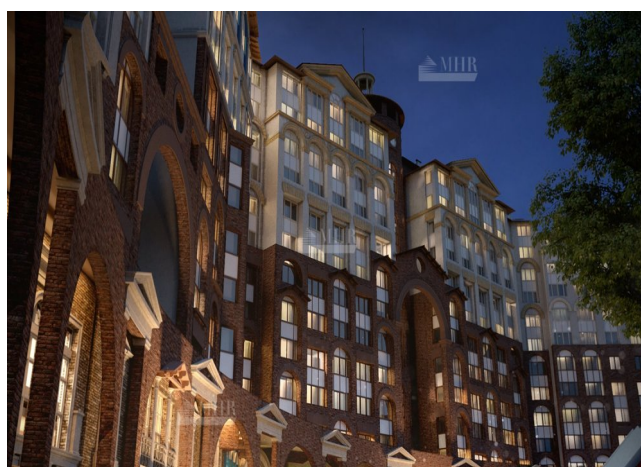

общей площадью 56,5 кв.м. Квартира без отделки.

Цена ниже рыночной на 10%!

ЖК "Римский" находится всего в 2 км. от МКАД и в 15 минутах на транспорте от метро Домодедовская и Марьино. Внутренняя инфраструктура: 4 детских сада на территории квартала, школа на 1350 учеников, 2 медицинских центра (взрослы и детский), магазины, супермаркеты, банк и многое другое, детские площадки, спортивные зоны с тренажерами, зона отдыха у фонтана, беседки и площадки для отдыха взрослых, гипоаллергенные растения и покрытия на площадках.

Комфорт и безопасность: огороженная территория с видеонаблюдением, подземный паркинг, индивидуальный дизайн входных групп, помещения для колясок и велосипедов в подъезде, зона для консьержа, кладовые помещения, помывочные для питомцев.