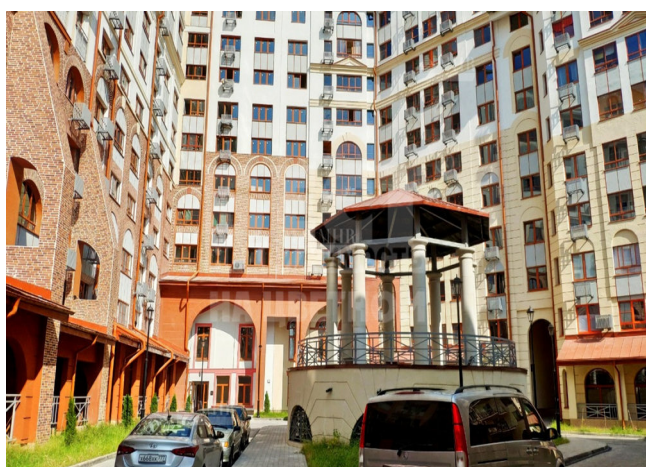

общей площадью 56,5 кв.м. Квартира без отделки.

Цена ниже рыночной на 10%!

ЖК "Римский" находится всего в 2 км. от МКАД и в 15 минутах на транспорте от метро Домодедовская и Марьино. Внутренняя инфраструктура: 4 детских сада на территории квартала, школа на 1350 учеников, 2 медицинских центра (взрослы и детский), магазины, супермаркеты, банк и многое другое, детские площадки, спортивные зоны с тренажерами, зона отдыха у фонтана, беседки и площадки для отдыха взрослых, гипоаллергенные растения и покрытия на площадках.

Комфорт и безопасность: огороженная территория с видеонаблюдением, подземный паркинг, индивидуальный дизайн входных групп, помещения для колясок и велосипедов в подъезде, зона для консьержа, кладовые помещения, помывочные для питомцев.