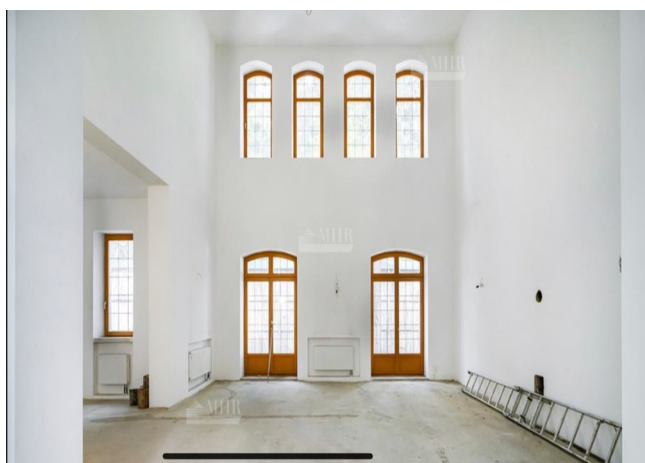

Описание объекта

На продажу предлагается дом для большой семьи, расположенный на лесном участке с реликтовыми соснами в одном из самых популярных мест - Николина гора, деревня Маслово. В доме выполнена чистовая отделка, разведены коммуникации, отопление круглый год. В отдельном крыле большой бассейн. На участке вековые сосны.

Николина Гора одно из самых известных стародачных мест Подмосковья. Здесь располагаются дачи и дома известных деятелей искусства, правящей элиты, успешных бизнесменов и научных деятелей. Насыщенная инфраструктура этого района продолжает развиваться и сегодня.

В непосредственной близости расположен КП "Никологорский". В рамках проекта предусмотрена разнообразная внешняя инфраструктура, включая "Семейный клуб" с бассейном, тренажерным залом, джакузи, кафе и рестораном. Объекты доступны для посещения всеми жителями соседних владений. Рядом - пансионат Сосны УПДП - самый знаменитый проект, который является сосредоточением жизни всех жителей Николиной горы. Дома здесь можно только арендовать. И арендаторов, и жителей соседних проектов привлекают два ресторана, бар, кафе, бильярдная, кинозал, детская комната, сауна, римская баня, парикмахерская, косметический кабинет, спорткомплекс, бассейн 25 м, тренажерный зал, два теннисных корта, волейбольная, баскетбольная и детские площадки.