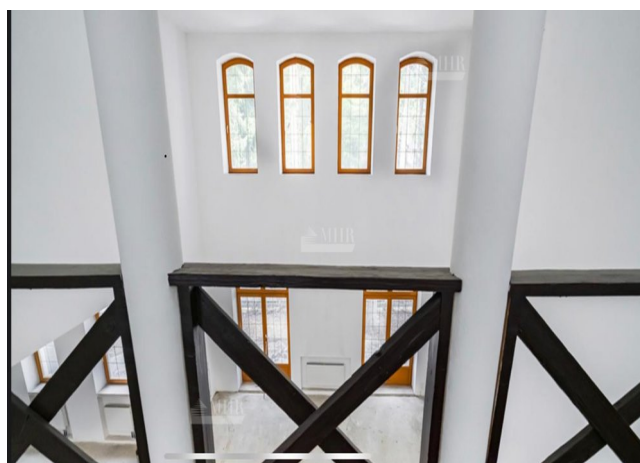

Описание объекта

На продажу предлагается дом для большой семьи, расположенный на лесном участке с реликтовыми соснами в одном из самых популярных мест - Николина гора, деревня Маслово. В доме выполнена чистовая отделка, разведены коммуникации, отопление круглый год. В отдельном крыле большой бассейн. На участке вековые сосны.

Николина Гора одно из самых известных стародачных мест Подмосковья. Здесь располагаются дачи и дома известных деятелей искусства, правящей элиты, успешных бизнесменов и научных деятелей. Насыщенная инфраструктура этого района продолжает развиваться и сегодня.

В непосредственной близости расположен КП "Никологорский". В рамках проекта предусмотрена разнообразная внешняя инфраструктура, включая "Семейный клуб" с бассейном, тренажерным залом, джакузи, кафе и рестораном. Объекты доступны для посещения всеми жителями соседних владений. Рядом - пансионат Сосны УПДП - самый знаменитый проект, который является сосредоточением жизни всех жителей Николиной горы. Дома здесь можно только арендовать. И арендаторов, и жителей соседних проектов привлекают два ресторана, бар, кафе, бильярдная, кинозал, детская комната, сауна, римская баня, парикмахерская, косметический кабинет, спорткомплекс, бассейн 25 м, тренажерный зал, два теннисных корта, волейбольная, баскетбольная и детские площадки.