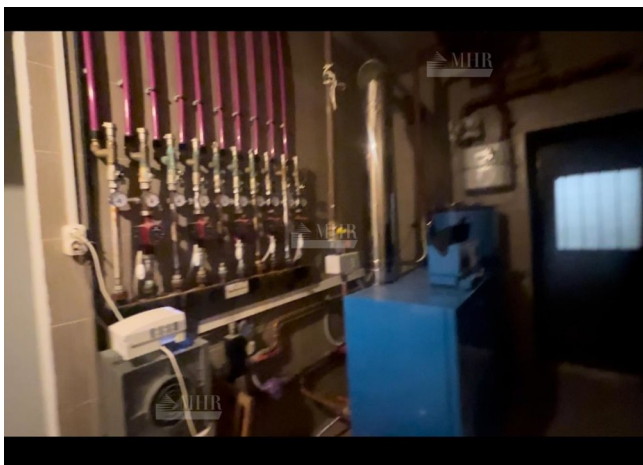

стр. 5

СТД

Расположение