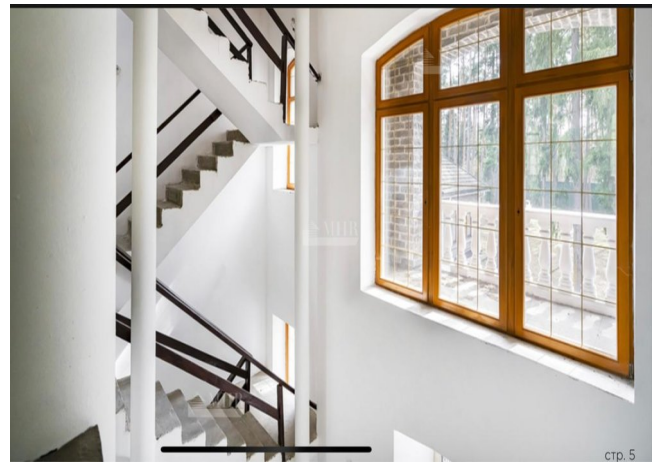

стр. 5

СТД

Расположение